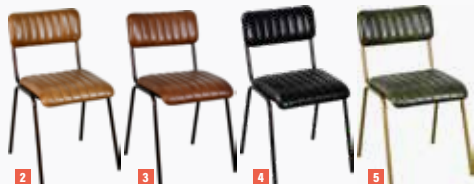

CHAISE EN CUIR

ACIER

DROIZY

0061/0001

66 €HT

Chaise de restaurant acier cuir avec patins en plastique.

L. : 43 cm | P. : 50 cm |  
H. : 79 cm | H.A. : 49 cm  
Poids : 5,9 kg

AVEC PATINS EN PLASTIQUE • ASIE

Existe aussi en :

1 TUBE : VINTAGE OR  
RELEVEMENT : BLACK LEATHER  
2 TUBE : VINTAGE BROWN  
RELEVEMENT : CAMEL LEATHER  
3 TUBE : VINTAGE BROWN  
RELEVEMENT : RED BROWN LEATHER

JONVAL

0061/0011

63 €HT

Chaise de restaurant acier cuir avec patins en plastique.