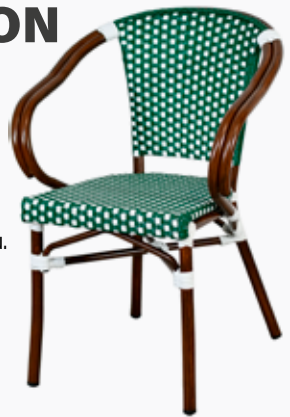

CHATILLON

0406/0035

66 €HT

Fauteuil de terrasse bistrot aluminium rotin tressage nylon empilable rotin bambou.

L. : 57 cm | P. : 61 cm |
H. : 89 cm | H.A. : 45 cm
Poids : 4.5 kg

EMPILABLE • ASIE

Existe aussi en :

1 TUBE : STARBUCKS
TRESSAGE : VERT BLANC
2 TUBE : STARBUCKS
TRESSAGE : ROUGE ET BLANC