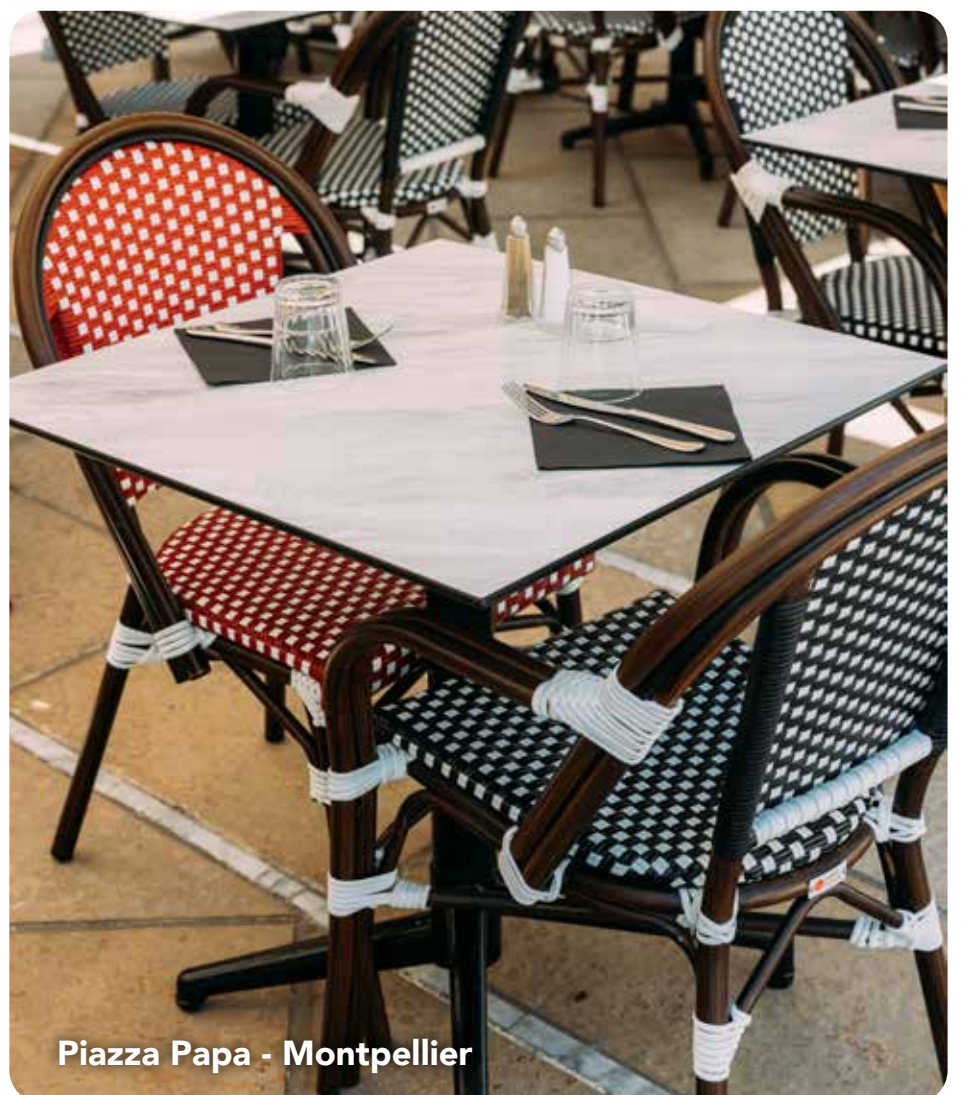

Piazza Papa - Montpellier