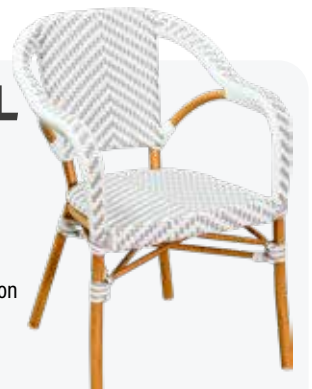

TOP

BACQUEL

1574/0042

72 €HT

Fauteuil de restaurant bistrot aluminium rotin tressage nylon empilable rotin bambou.

L. : 56 cm | P. : 60 cm |
H. : 82,5 cm | H.A. : 46 cm
Poids : 4.1 kg

EMPILABLE • ASIE

COULEUR : GRIS ET BLANC
TUBE : BAMBOU BM-17-009