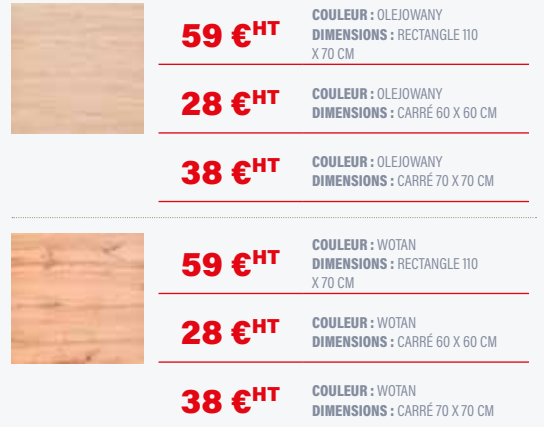

## LUZENAC

3247/0001

Plateau de table chants abs mélaminé.

Épaisseur : 2,8 cm

EUROPE

Existe aussi en :

**59 €HT**

COULEUR : OLEJOWANY  
DIMENSIONS : RECTANGLE 110 X 70 CM