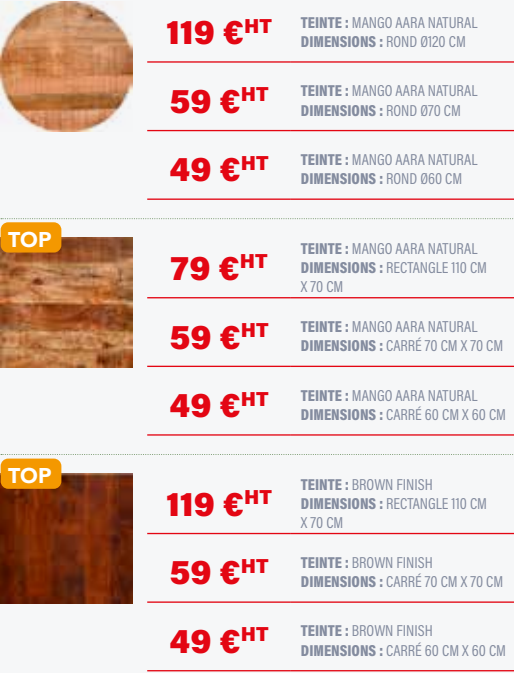

## BOIS MANGUIER

## ESTAL 3

0061/0018

Plateau de table bois manguier.

Épaisseur : 3 cm

ASIE

Existe aussi en :

**119 €HT**

TEINTE : MANGO AARA NATURAL  
DIMENSIONS : ROND Ø120 CM

**59 €HT**

TEINTE : MANGO AARA NATURAL  
DIMENSIONS : ROND Ø70 CM

**49 €HT**

TEINTE : MANGO AARA NATURAL  
DIMENSIONS : ROND Ø60 CM

TOP

**79 €HT**

TEINTE : MANGO AARA NATURAL  
DIMENSIONS : RECTANGLE 110 CM X 70 CM

**59 €HT**

TEINTE : MANGO AARA NATURAL  
DIMENSIONS : CARRÉ 70 CM X 70 CM

**49 €HT**

TEINTE : MANGO AARA NATURAL  
DIMENSIONS : CARRÉ 60 CM X 60 CM

TOP

**119 €HT**

TEINTE : BROWN FINISH  
DIMENSIONS : RECTANGLE 110 CM X 70 CM