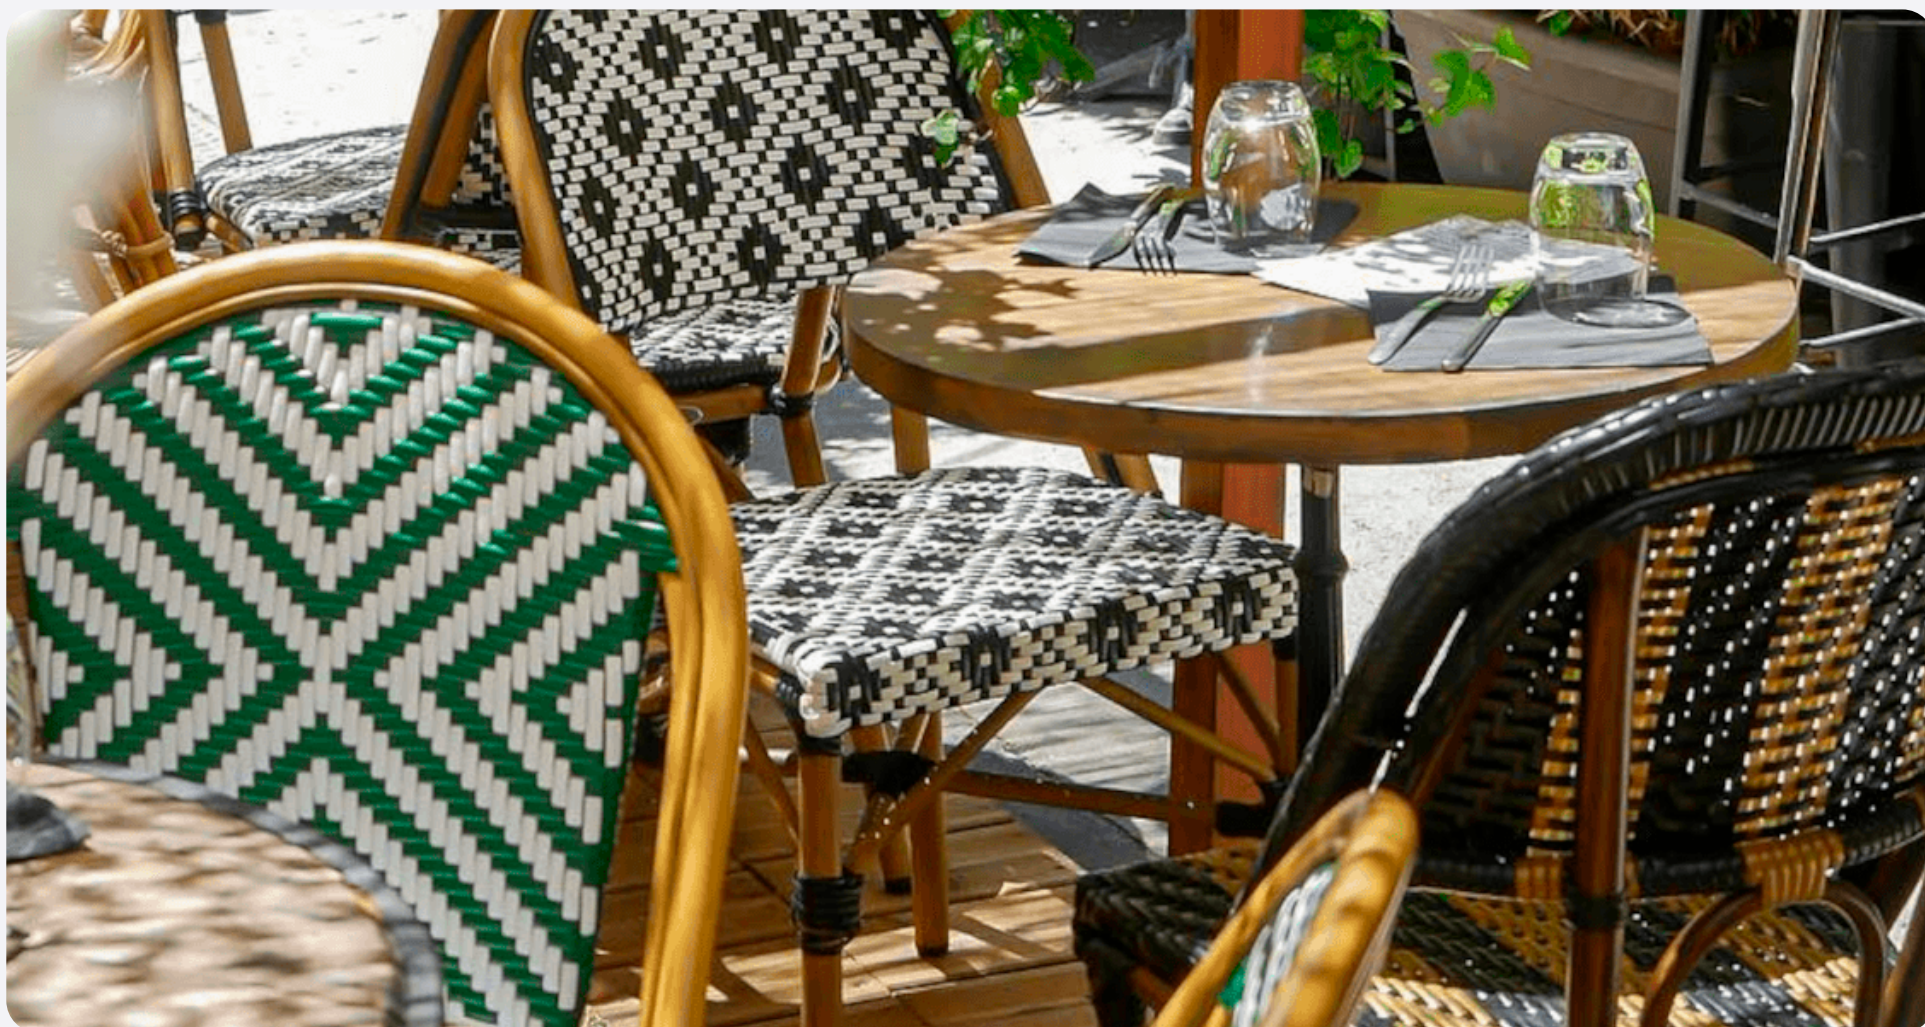

BIEN CHOISIR SON MOBILIER EXTÉRIEUR

Réaliser un aménagement extérieur, adapté et résistant est essentiel. Pour ne pas se tromper et créer une terrasse cosy et fonctionnelle, quelques questions préalables et principes à respecter sont importants. Un mobilier pour rester dehors toute l'année ? Un mobilier facile à manipuler ? Un mobilier adapté à la décoration intérieure... ? Grâce à son expérience et son expertise, Richard Diffusion accompagne ses clients pour faire le meilleur choix.

CHOISIR UN MOBILIER ADAPTÉ À SES BESOINS

Avant d'acheter des meubles d'extérieur, il faut se demander quels sont ses besoins réels ? Richard Diffusion propose une large gamme de mobilier avec des marques incontournables comme Emu ou Nardi, garantissant ainsi la qualité et la durabilité des produits: chaises, fauteuils et tabourets, banquettes, canapés et sets de jardin, bains de soleil et transats, plateaux de table et accessoires (parasols, pièges à moustiques). La disponibilité de nombreux produits en stock permet d'assurer des délais de livraison rapides. Il faut également appréhender la superficie de l'espace extérieur, en tenant compte des allées et venues du personnel et des mobiliers permanents comme les jardinières, arbres et rangements.

QUELS MATÉRIAUX ET STYLES PRIVILÉGIÉS POUR UN SALON DE JARDIN ?

Polypropylène, l'acier/métal, aluminium rotin (structure en aluminium avec une peinture effet rotin), rotin, tressage en nylon, dossier en corde, teck..., les matériaux proposés par Richard Diffusion sont très variés. Le mobilier choisi doit être en harmonie avec le style de l'établissement et son public cible. La décoration et les codes couleurs doivent être repris afin de créer une ambiance cohérente. A privilégier des matériaux indémodables et qui s'abîmeront peu. La résine tressée par exemple est assez résistante et confère un côté cosy, le métal apporte une ambiance plus contemporaine...